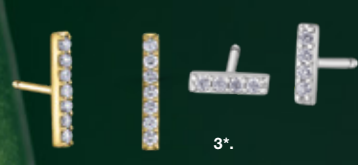

8.

9.

10.

- 1. AM106 14Kt 0.20ct **\$1,549**, 0.25ct **\$1,699**, 0.30ct **\$1,899**, 0.50ct **\$2,799**, 0.70ct **\$3,999**
- 2. AM609 14Kt 0.50ct **\$2,799** 3. AM610 14Kt 0.70ct **\$4,199** 4. AM600 14Kt 0.75ct, CDC* 0.50ct **\$3,999**
- 5. AM430 Princess Cut **\$1,399** & DD7377 **\$1,049** Wedding Band
- 6. AM481 **\$1,049** & DD7598 **\$529** Wedding Band 7. AM263 14Kt 0.45ct, CDC* 0.17ct **\$2,149**, 0.65ct, CDC* 0.30ct **\$2,849**, 0.95ct, CDC* 0.60ct **\$4,349** & DD2797 14Kt **\$1,079** Wedding Band
- 8. AM554 **\$1,099** & DD7937 **\$799** Wedding Band 9. AM429 **\$1,399** & DD7376 **\$1,879** Wedding Band
- 10. AM596 14Kt **\$1,699** & DD8200 14Kt **\$959** Wedding Band

8.

9.

10.

11.

1. AM576 0.10ct \$619ea, 0.20ct \$949ea, 0.30ct \$1,399ea 2. AM568 0.10ct \$429ea, 0.15ct \$529ea, 0.20ct \$679ea, 0.30ct \$949ea, 0.40ct \$1,299ea 3. AM614 \$599 4. AM615 \$1,199 5. AM612 \$1,249 6. AM103 14Kt 0.10ct \$619, 0.15ct \$779, 0.20ct \$949, 0.25ct \$1,099, 0.30ct \$1,349, 0.50ct \$2,099 7. AM101 14Kt 0.10ct \$429, 0.15ct \$479, 0.25ct \$719, 0.30ct \$879, 0.40ct \$1,199, 0.50ct \$1,599, 0.70ct \$2,299, 1.00ct \$3,699 8. AM574 14Kt \$2,599 9. AM606 14Kt \$3,049 10. AM617 \$1,399 11. AM608 \$1,049

Trending Jewellery

1. DX958 10Kt 0.15ct **\$859ea**, 0.30ct **\$1,479ea**, 14Kt 0.50ct **\$2,649ea** 2. DX966 0.07ct **\$739ea**, 0.15ct **\$939ea**, 0.25ct **\$1,299ea** 3. DD7181 0.07ct **\$379ea**, 0.14ct **\$479ea** 4. DD8300 **\$579** 5. DD8286 **\$819** 6. DD2710 **\$779**
 7. DD8162 0.01ct **\$269ea**, 0.02ct **\$329ea**, 0.05ct **\$479ea** 8. DD8165 **\$929** 9. DD8241 **\$1,059**
 10. DX964 0.09ct **\$839ea**, 0.12ct **\$979ea**, 0.15ct **\$1,179ea**, 0.20ct **\$1,499ea**