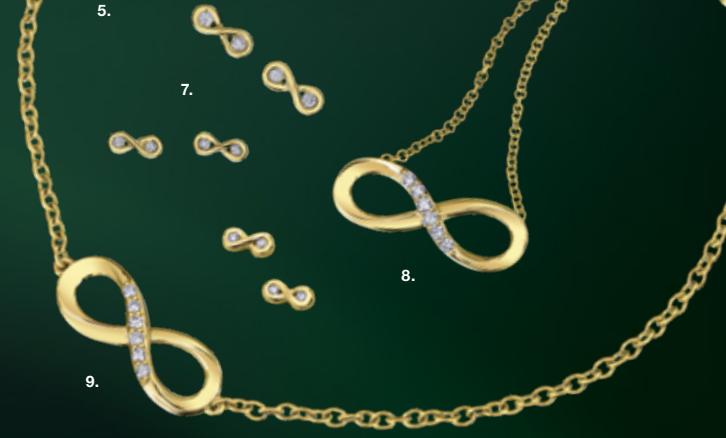

8.

9.

10.

- 1. AM106 14Kt 0.20ct **\$1,549**, 0.25ct **\$1,699**, 0.30ct **\$1,899**, 0.50ct **\$2,799**, 0.70ct **\$3,999**
- 2. AM609 14Kt 0.50ct **\$2,799** 3. AM610 14Kt 0.70ct **\$4,199** 4. AM600 14Kt 0.75ct, CDC* 0.50ct **\$3,999**
- 5. AM430 Princess Cut **\$1,399** & DD7377 **\$1,049** Wedding Band
- 6. AM481 **\$1,049** & DD7598 **\$529** Wedding Band 7. AM263 14Kt 0.45ct, CDC* 0.17ct **\$2,149**, 0.65ct, CDC* 0.30ct **\$2,849**, 0.95ct, CDC* 0.60ct **\$4,349** & DD2797 14Kt **\$1,079** Wedding Band
- 8. AM554 **\$1,099** & DD7937 **\$799** Wedding Band 9. AM429 **\$1,399** & DD7376 **\$1,879** Wedding Band
- 10. AM596 14Kt **\$1,699** & DD8200 14Kt **\$959** Wedding Band

8.

9.

10.

11.

1. AM576 0.10ct \$619ea, 0.20ct \$949ea, 0.30ct \$1,399ea 2. AM568 0.10ct \$429ea, 0.15ct \$529ea, 0.20ct \$679ea, 0.30ct \$949ea, 0.40ct \$1,299ea 3. AM614 \$599 4. AM615 \$1,199 5. AM612 \$1,249 6. AM103 14Kt 0.10ct \$619, 0.15ct \$779, 0.20ct \$949, 0.25ct \$1,099, 0.30ct \$1,349, 0.50ct \$2,099 7. AM101 14Kt 0.10ct \$429, 0.15ct \$479, 0.25ct \$719, 0.30ct \$879, 0.40ct \$1,199, 0.50ct \$1,599, 0.70ct \$2,299, 1.00ct \$3,699 8. AM574 14Kt \$2,599 9. AM606 14Kt \$3,049 10. AM617 \$1,399 11. AM608 \$1,049

Trending Jewellery

1. DX958 10Kt 0.15ct **\$859ea**, 0.30ct **\$1,479ea**, 14Kt 0.50ct **\$2,649ea** 2. DX966 0.07ct **\$739ea**, 0.15ct **\$939ea**, 0.25ct **\$1,299ea** 3. DD7181 0.07ct **\$379ea**, 0.14ct **\$479ea** 4. DD8300 **\$579** 5. DD8286 **\$819** 6. DD2710 **\$779**
 7. DD8162 0.01ct **\$269ea**, 0.02ct **\$329ea**, 0.05ct **\$479ea** 8. DD8165 **\$929** 9. DD8241 **\$1,059**
 10. DX964 0.09ct **\$839ea**, 0.12ct **\$979ea**, 0.15ct **\$1,179ea**, 0.20ct **\$1,499ea**